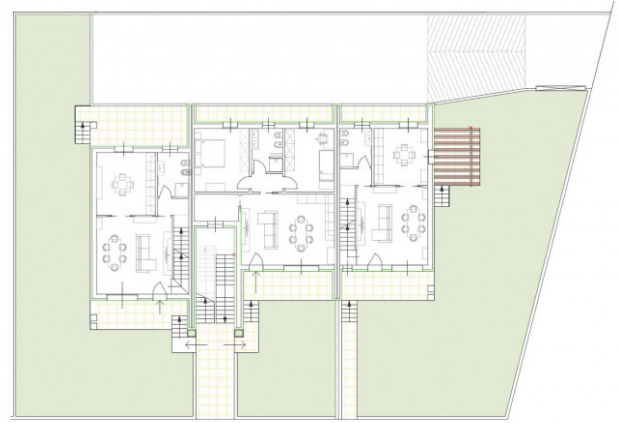

Realroi

Realroi

Piazza Malvezzi 23 - Desenzano del Garda (BS) - Phone number (+39) 030 4191413
info@realroi.it - <https://www.realroi.it/en>
VAT 04174290983

PIANO RIALZATO

PIANO PRIMO

PIANO SEMINTERRATO

Realroi