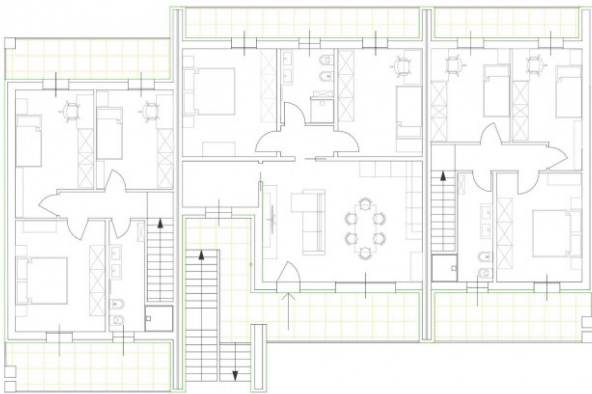

Realroi

Realroi

Piazza Malvezzi 23 - Desenzano del Garda (BS) - Phone number (+39) 030 4191413
info@realroi.it - <https://www.realroi.it/en>
VAT 04174290983

PIANO RIALZATO

PIANO PRIMO

PIANO SEMINTERRATO

Realroi