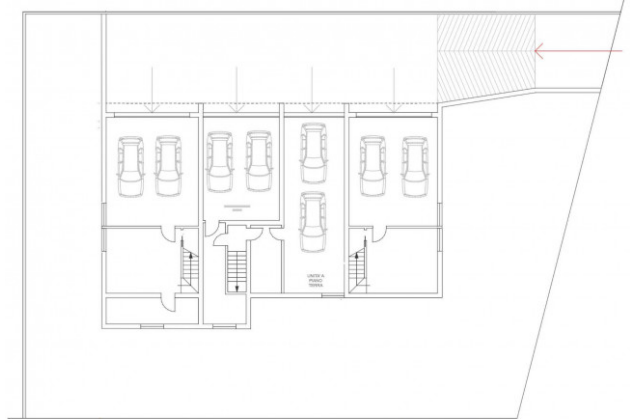

Realroi

Realroi

Piazza Malvezzi 23 - Desenzano del Garda (BS) - Phone number (+39) 030 4191413
info@realroi.it - <https://www.realroi.it/en>
VAT 04174290983

PIANO RIALZATO

PIANO PRIMO

PIANO SEMINTERRATO

Realroi